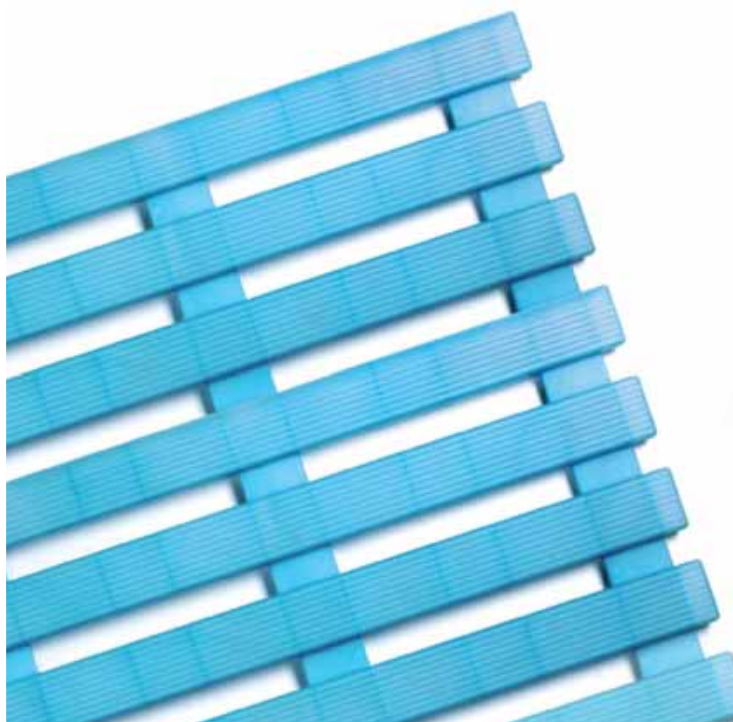

Pedane doccia

Shower platforms
Caillebotis
Duschroste
Tarimas para ducha
Решетки для душа

Realizzata in resine termoplastiche

Made of thermoplastic resins

Réalisé en thermoplastique

Hergestellt aus Kunststoff

Realizada en resinas termoplásticas

Изготовлено из термопластичных смол

CO 83 - G • LIDO

58,2 x 57,5 x 3 cm

PER DOCCIA
FOR SHOWER

**Con piedini
in gomma antiscivolo**

With non-slip rubber feet

Avec des pieds

en caoutchouc antidérapants

Mit rutschfesten Gummifüßen

Con pies de goma antideslizantes

С опорными ножками из нескользящей резины

02

Bianco
White

P1

Azzurro
Light blue

80 83 - G • SPIRALE

54,5 x 2,2 x 54,5 cm

PER DOCCIA
FOR SHOWER

100%
made in Italy

02

Bianco
White

08

Grigio
Grey